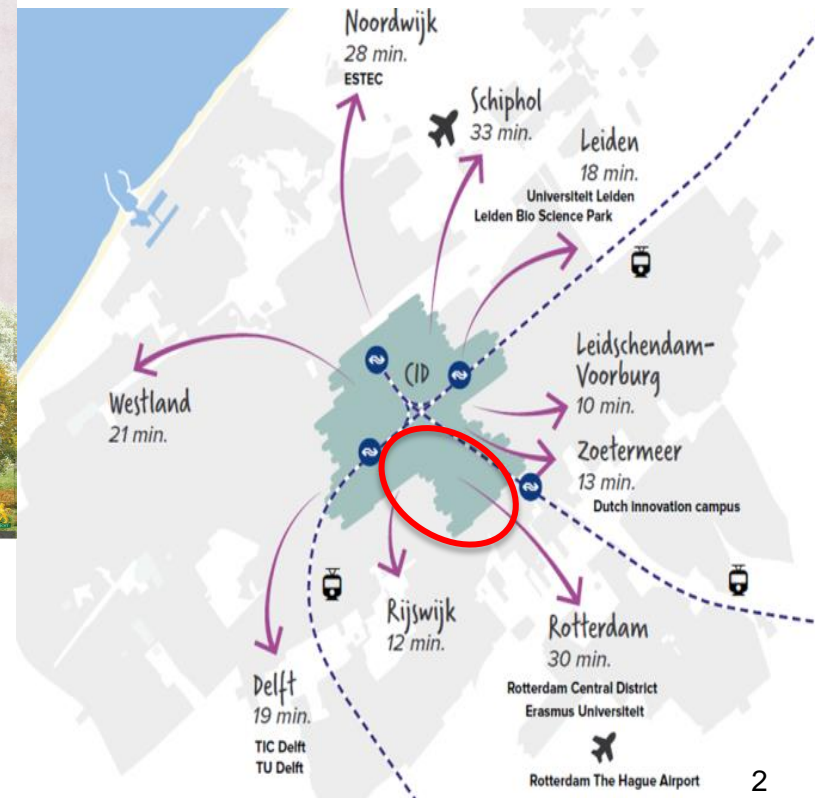

Den Haag

Gebiedsontwikkeling Binckhorst

30 oktober 2019

Opdrachtgeversforum

Transformatie

Ligging van de Binckhorst in de stad

1712

Binnenhof/Hofvijver

Ligging van de Binckhorst

Kasteel De Binckhorst

Industriële ontwikkeling

**Gasfabriek
Trekvljetplein**

Verscheidenheid

Ligging aan het water

Een nieuwe positie in de stad

Central Innovation District